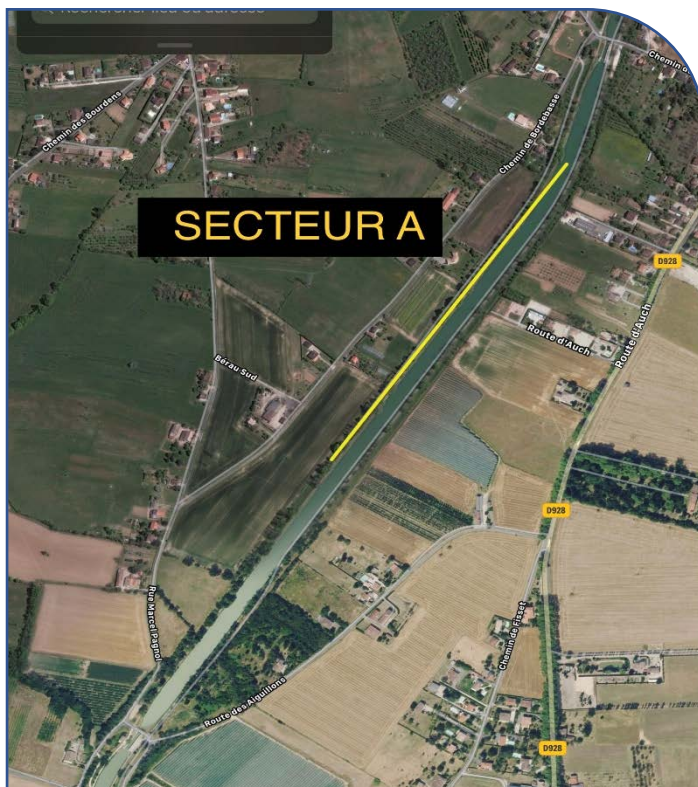

Zone Sud

Point de rassemblement et buvette

Lac de Mouscane – Chemin de la Pierre 82700 Montech

Sandwich et boisson

La prise de commande se fera pendant le temps de préparation par un membre du Team Sensas Castel sur chaque poste de pêche

Les Secteurs

SECTEUR A

VERLAGUET

114 , Chemin de
Bordebasse

82000 MONTAUBAN

SECTEUR B

LACOURT ST PIERRE

98, Rue du Canal

82290 LACOURT St
PIERRE

SECTEUR C

SECTEUR D

PONT DU RAT

894, Chemin de la
Pierre

82700 MONTECH