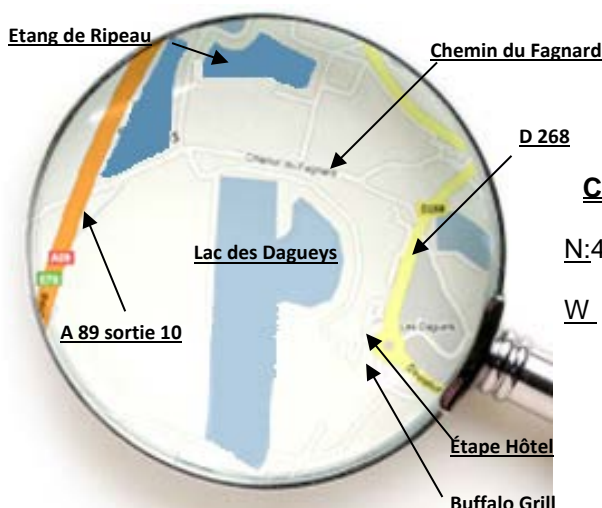

CHALLENGE CRAZY BAIT

Carpodrome de RIPEAU

Le 26 septembre 2020 à Libourne (33)

ÉPREUVE QUALIFICATIVE INDIVIDUELLE POUR LA FINALE 2020

- Cannes 13m, bourriche obligatoire.
- Amorçage à la coupelle et à la fronde uniquement.
 - Fouillis & vers de vase interdits.
- Classement au poids 1 point par gramme.
 - Classement en ligne.
- Hameçon sans ardillon obligatoire.

Pêche de 12h30 à 17h30

Rendez-vous à 9h00, Tirage à 9h30, Inscription 20 euros, Casse-croûte 5 euros.

Coordonnées GPS

N:44° 55.208

W : 0°15.049

INSCRIPTION AVANT LE 22 SEPTEMBRE 2020 AU 06.82.02.32.28

L'ORGANISATEUR DÉCLINE TOUTES RESPONSABILITÉS EN CAS DE VOLS OU D'ACCIDENTS SUR LE PARCOURS