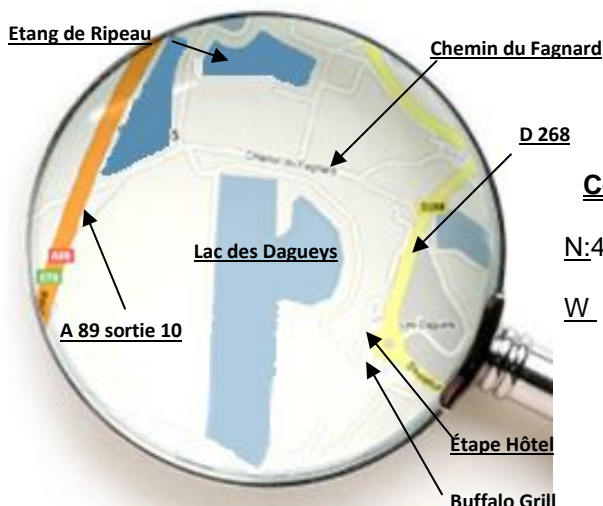

CHALLENGE CRAZY BAIT

Carpodrome de RIPEAU

Le 28 septembre 2019 à Libourne (33)

ÉPREUVE QUALIFICATIVE INDIVIDUELLE POUR LA FINALE 2019

- Cannes 13m, bourriche obligatoire.
- Amorçage à la coupelle et à la fronde (10 minutes avant).
 - Fouillis & vers de vase interdits.
- Classement au poids 1 point par gramme.
 - Classement en ligne.
- Hameçon sans ardillon obligatoire.

Pêche de 12h30 à 17h30

Rendez-vous à 9h00, Tirage à 9h30, Inscription 20 euros, Casse-croûte 5 euros.

Coordonnées GPS

N: 44° 55.208

W : 0° 15.049

INCRPTIONS AVANT LE 20 SEPTEMBRE 2019 AU 06.82.02.32.28

L'ORGANISATEUR DÉCLINE TOUTES RESPONSABILITÉS EN CAS DE VOLS OU D'ACCIDENTS SUR LE PARCOURS